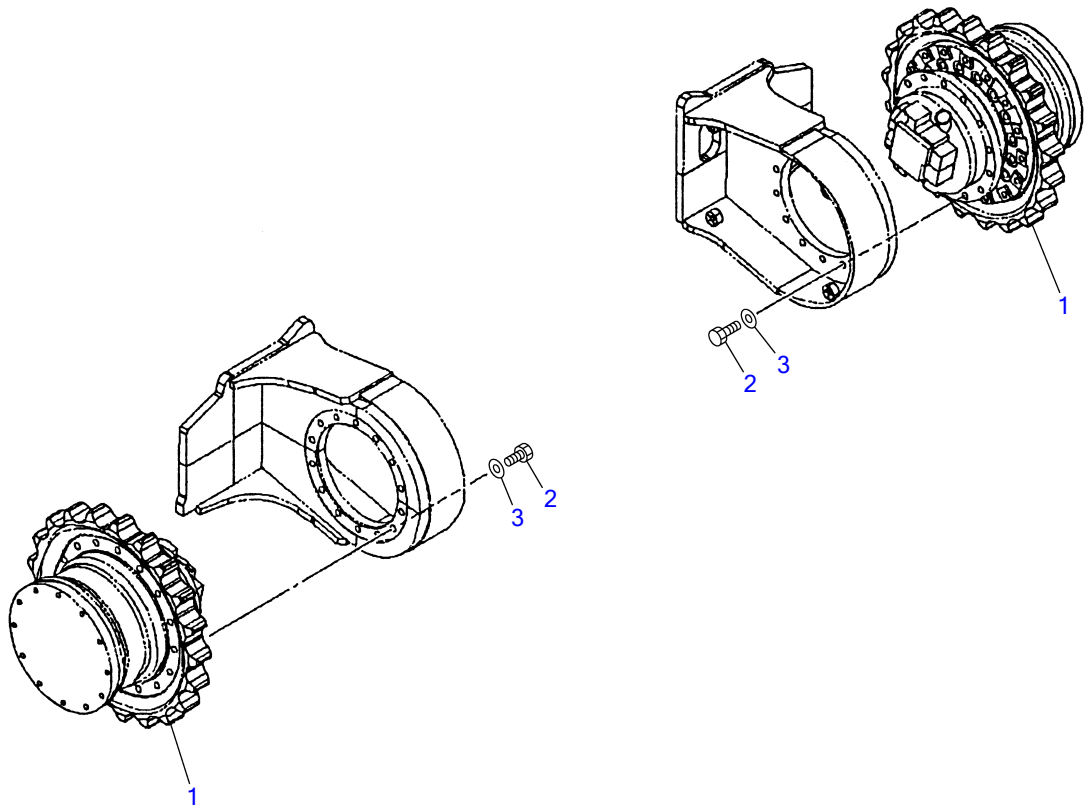

TB1140 Book No. BN0Z008 S/N 51400005-
TRACK ADJUSTER

N0A071

S-free

TRACK ADJUSTER

Item	Part number	Description	Q'ty	Chan.	Serial No.	Serv.	Remarks
0	HIT9234158	ADJUSTER ASSY	2		51400005~51400340		rubber
	HIT9258746	ADJUSTER ASSY	2	(H)	51400341~		rubber
	HIT9234157	ADJUSTER ASSY	2				steel
1	HIT9234156	· CYLINDER ASSY	1				
1-1	HIT3100422	· CYLINDER	1				
1-2	HIT3099873	· ROD	1				
1-3	HIT4360347	· O-RING	1				
2	HIT4613353	· SPACER	1				
3	HIT3099884	· SPRING	1				
4	HIT4613354	· WASHER	1				
5	HIT3088314	· ROD, piston	1				
6	HIT4182361	· RING, wear	1				
7	HIT4179303	· PACKING, u-ring	1				
8	HIT959499	· RING, retaining	1				
9	HIT3091349	· FLANGE	1				
10	HIT4413075	· SEAL, dust	1				
11	HITM340820	· SCREW, cap	4				
12	HIT4431711	· HOLDER	1				
13	HIT4357539	· NUT	1				
14	HIT4248106	· PLUG	1				
15	HIT4293255	· VALVE	1				rubber
	HIT4255055	· VALVE	1				steel
16	HIT4449766	· RING; wear	1				
17	HIT4479116	· SPACER	1		51400005~51400340		rubber
	HIT4647941	· SPACER	1	(H)	51400341~		rubber
	N0a072						