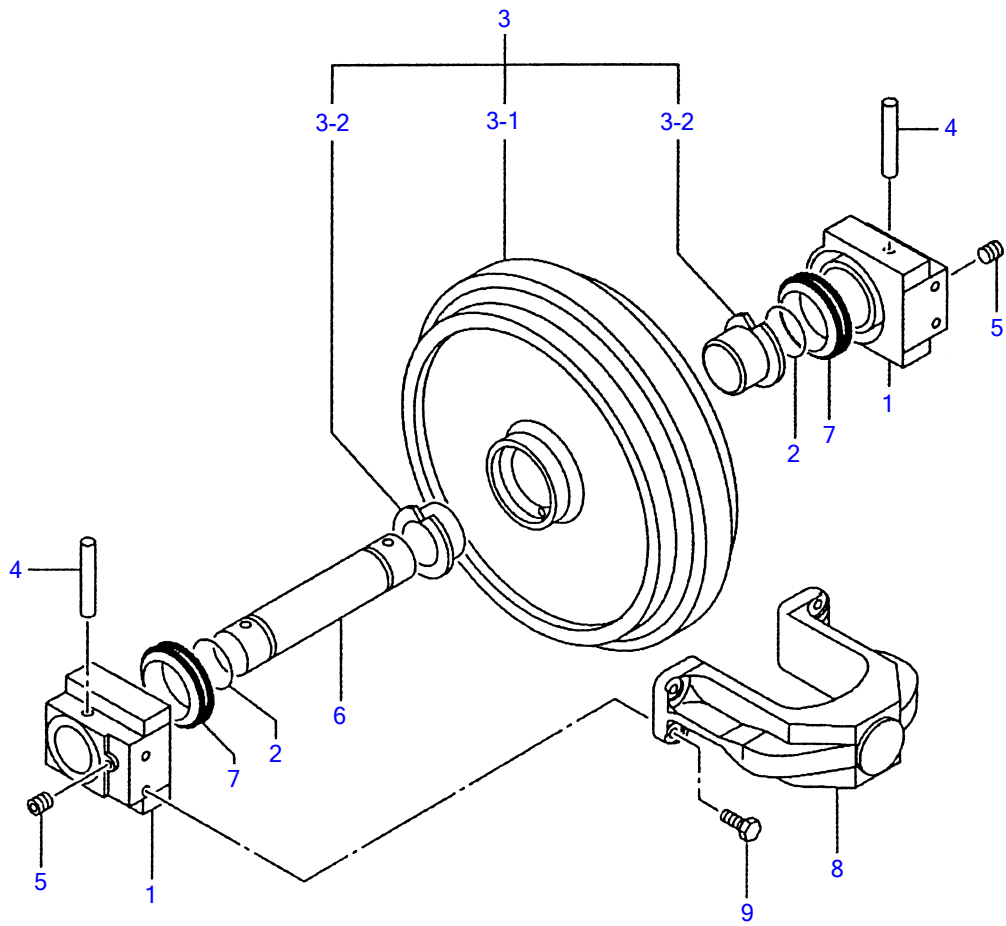

N0A060

S=free

FRONT IDLER

Item	Part number	Description	Q'ty	Chan.	Serial No.	Serv.	Remarks
0	HIT9165602	IDLER SUB ASSY, front	2				rubber
	HIT9165598	IDLER SUB ASSY, front	2				steel
1	HIT1020173	• BEARING	2				
2	HITA 810060	• O-RING	2				
3	HIT9165603	• IDLER ASSY	1				rubber
	HIT9165598	• IDLER ASSY	1				steel
3-1	HIT7032996	• • IDLER	1				rubber
	HIT9165599	• • IDLER	1				steel
3-2	HIT3069556	• • BUSHING	2				
4	HIT4255804	• PIN	2				
5	HIT942011	• PLUG	2				
6	HIT3035618	• SHAFT	1				
7	HIT4317586	• SEAL	2				
8	HIT1026807	YOKE	2				
9	HIT4257968	BOLT	8				
	N0a062