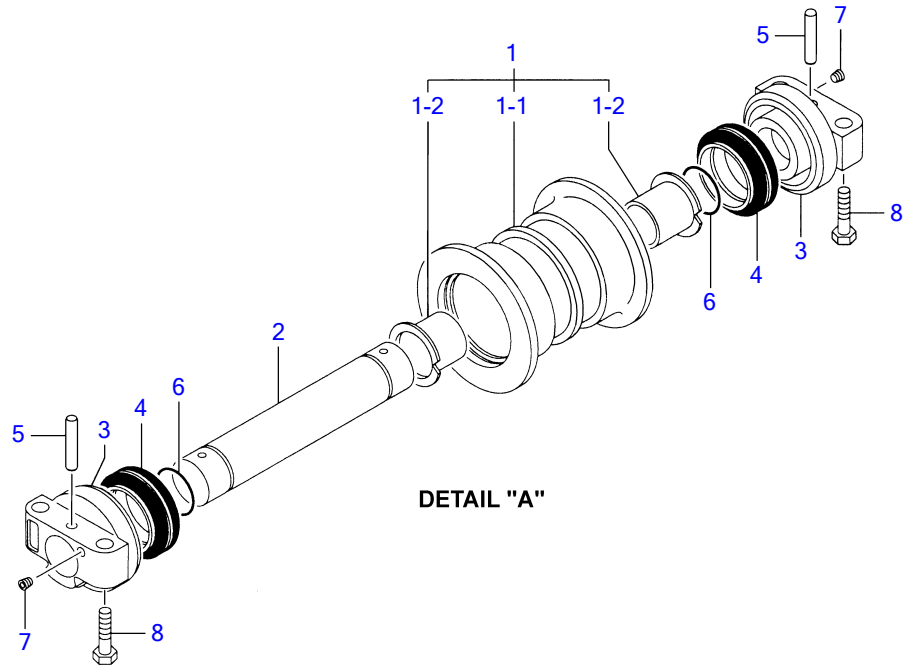

TB1140 Book No. BN0Z008 S/N 51400005-
CRAWLER BELT

N0A021

S=free

CRAWLER BELT

Item	Part number	Description	Q'ty	Chan.	Serial No.	Serv.	Remarks
0	HIT9138746	BELT, steel crawler (500W)	2				500 wide
	HIT9144339	BELT, steel crawler (600W)	2				600 wide
	HIT9144341	BELT, steel crawler (700W)	2				700 wide
	HIT9189820	BELT, steel rubber pad type (500W)	2				500 wide
0-1	HIT9178845	• LINK ASSY, track	1				
1	HIT1026945	• • LINK, track: B	43				
2	HIT1026946	• • LINK, track: B	44				
3	HIT4416241	• • LINK, master track	1				
4	HIT4416242	• • PIN	43				
5	HIT4344785	• • BUSHING	43				
6	HIT4345599	• • BUSHING, master	1				
7	HIT4416243	• • PIN, track link master	1				
8	HIT4416244	• • COLLAR	2				
9	HIT4192665	• • RING	1				
10	HIT4413807	• • SEAL	86				
11	HIT4345328	• BOLT	176				
12	HIT4253411	• NUT	176				
13	HIT2037093	• SHOE (500W)	44				500 wide
	HIT2024529	• SHOE (600W)	44				600 wide
	HIT2024425	• SHOE (700W)	44				700 wide
	1914401000	• SHOE, rubber pad (500W)	44				500 wide
14	HIT4358614	BELT, rubber crawler	2				
	N0a023						

TB1140 Book No. BN0Z008 S/N 51400005-
TRACK ROLLER (rubber crawler)

N0A040

S=free

TRACK ROLLER (rubber crawler)

Item	Part number	Description	Q'ty	Chan.	Serial No.	Serv.	Remarks
0-1	HIT4S00506	ROLLER ASSY, track	10				
1	HIT9114664	· ROLLER ASSY	1				
1-1	X *****	· · ROLLER	1				
1-2	HIT3050414	· · BUSHING	2				
2	HIT3022832	· SHAFT	1				
3	HIT2044683	· COLLER	2				
4	HIT4134874	· PIN	2				
5	HITa810045	· O-ring	2				
6	HIT942011	· PLUG	2				
7	HIT4259493	· SEAL	2				
0-2	HIT9116591	ROLLER ASSY, track	4				
8	X *****	· ROLLER ASSY	1				
8-1	X *****	· · ROLLER	1				
8-2	HIT3050414	· · BUSHING	2				
9	HIT3022832	· SHAFT	1				
10	HIT2044683	· COLLER	2				
11	HIT4134874	· PIN	2				
12	HITa810045	· O-ring	2				
13	HIT4511235	· PLUG	2				
14	HIT4259493	· SEAL	2				
15	HIT4227029	BOLT	56				
	N0a042						