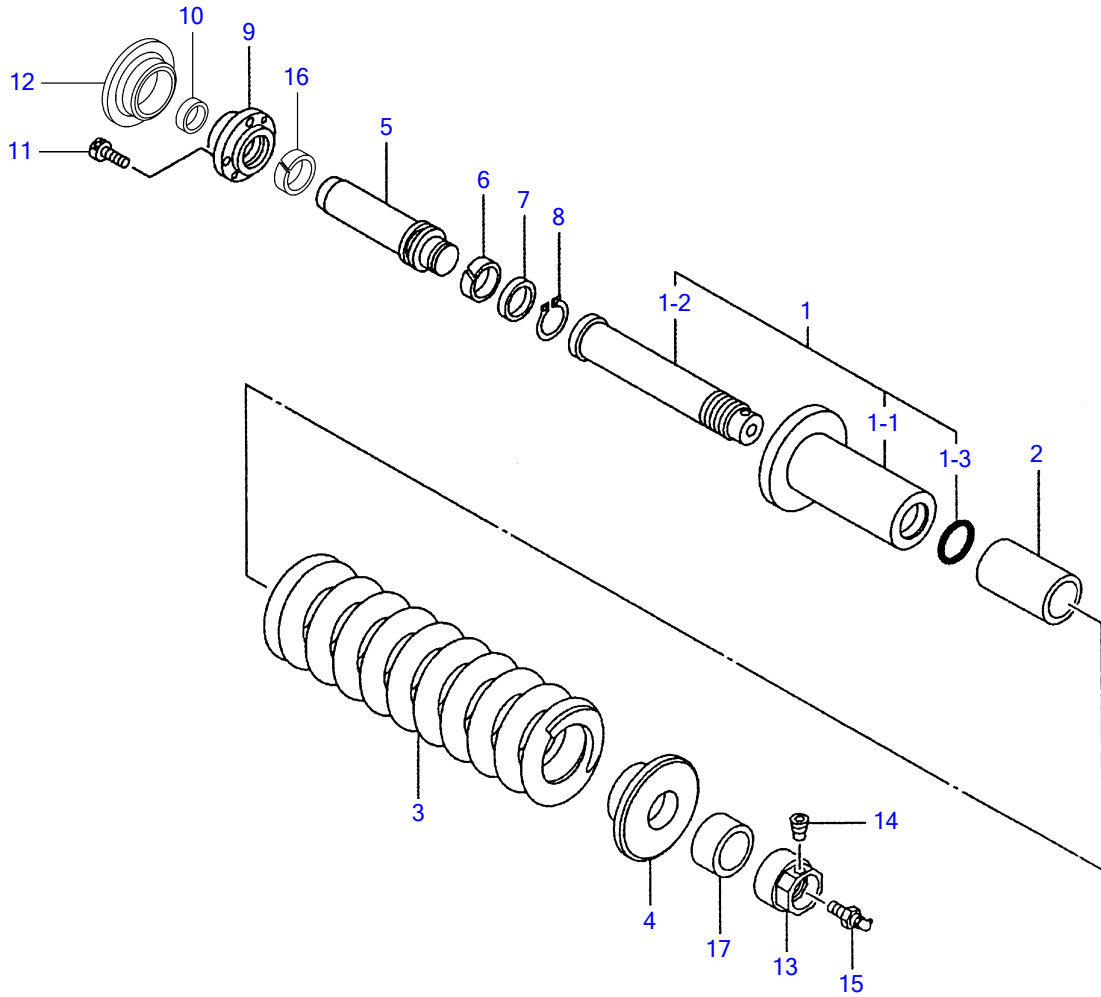

TB1140 Book No. BN0Z008 S/N 51400005-
TRACK ADJUSTER

N0A071

S-free

TRACK ADJUSTER

Item	Part number	Description	Q'ty	Chan.	Serial No.	Serv.	Remarks
0	HIT9234158	ADJUSTER ASSY	2		51400005~51400340		rubber
	HIT9258746	ADJUSTER ASSY	2	(H)	51400341~		rubber
	HIT9234157	ADJUSTER ASSY	2				steel
1	HIT9234156	· CYLINDER ASSY	1				
1-1	HIT3100422	· CYLINDER	1				
1-2	HIT3099873	· ROD	1				
1-3	HIT4360347	· O-RING	1				
2	HIT4613353	· SPACER	1				
3	HIT3099884	· SPRING	1				
4	HIT4613354	· WASHER	1				
5	HIT3088314	· ROD, piston	1				
6	HIT4182361	· RING, wear	1				
7	HIT4179303	· PACKING, u-ring	1				
8	HIT959499	· RING, retaining	1				
9	HIT3091349	· FLANGE	1				
10	HIT4413075	· SEAL, dust	1				
11	HITM340820	· SCREW, cap	4				
12	HIT4431711	· HOLDER	1				
13	HIT4357539	· NUT	1				
14	HIT4248106	· PLUG	1				
15	HIT4293255	· VALVE	1				rubber
	HIT4255055	· VALVE	1				steel
16	HIT4449766	· RING; wear	1				
17	HIT4479116	· SPACER	1		51400005~51400340		rubber
	HIT4647941	· SPACER	1	(H)	51400341~		rubber
	N0a072